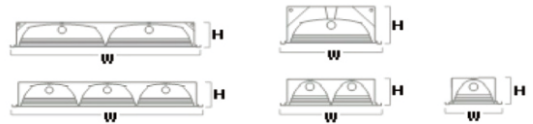

## DIMENSION

TL8			TL5			TL8 / TL5
MODEL	W	WxLxH(mm)	MODEL	W	WxLxH(mm)	Cut Out
FLURA-COVER118-2	1x18	175x595x120	FLURA-COVER114-2	1x14	175x595x65	160x580
FLURA-COVER136-2	1x36	175x1195x120	FLURA-COVER128-2	1x28	175x1195x65	160x1180
FLURA-COVER118-3	1x18	295x595x120	FLURA-COVER114-3	1x14	295x595x65	280x580
FLURA-COVER136-3	1x36	295x1195x120	FLURA-COVER128-3	1x28	295x1195x65	280x1180
FLURA-COVER218-3	2x18	295x595x85	FLURA-COVER214-3	2x14	295x595x65	280x580
FLURA-COVER236-3	2x36	295x1195x85	FLURA-COVER228-3	2x28	295x1195x65	280x1180
FLURA-COVER218-6	2x18	595x595x85	FLURA-COVER214-6	2x14	595x595x65	580x580
FLURA-COVER236-6	2x36	595x1195x85	FLURA-COVER228-6	2x28	595x1195x65	580x1180
FLURA-COVER318	3x18	595x595x85	FLURA-COVER314	3x14	595x595x65	580x580
FLURA-COVER336	3x36	595x1195x85	FLURA-COVER328	3x28	595x1195x65	580x1180

PRODUCT NAME : FLURA - COVER  
 PRODUCT TYPE : RECESSED FLUORESCENT LOUVER  
 PRODUCT MATERIAL : WHITE ALUMINIUM FRAME WITH ACRYLIC COVER  
 POWER CONSUMPTION : 220V AC 50/60Hz  
 SURFACE FINISH : WHITE  
 ADJUSTABLE : NO  
 IP RATING : IP40