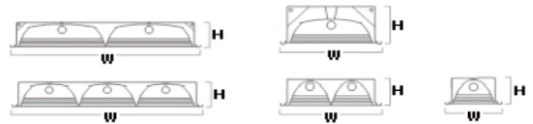

FLURA-LOUVER

DIMENSION

TL8			TL5			TL8 / TL5
MODEL	W	WxLxH(mm)	MODEL	W	WxLxH(mm)	Cut Out
FLURA-LOUVER118-2	1x18	175x595x120	FLURA-LOUVER114-2	1x14	175x595x65	160x580
FLURA-LOUVER136-2	1x36	175x1195x120	FLURA-LOUVER128-2	1x28	175x1195x65	160x1180
FLURA-LOUVER118-3	1x18	295x595x120	FLURA-LOUVER114-3	1x14	295x595x65	280x580
FLURA-LOUVER136-3	1x36	295x1195x120	FLURA-LOUVER128-3	1x28	295x1195x65	280x1180
FLURA-LOUVER218-3	2x18	295x595x85	FLURA-LOUVER214-3	2x14	295x595x65	280x580
FLURA-LOUVER236-3	2x36	295x1195x85	FLURA-LOUVER228-3	2x28	295x1195x65	280x1180
FLURA-LOUVER218-6	2x18	595x595x85	FLURA-LOUVER214-6	2x14	595x595x65	580x580
FLURA-LOUVER236-6	2x36	595x1195x85	FLURA-LOUVER228-6	2x28	595x1195x65	580x1180
FLURA-LOUVER318	3x18	595x595x85	FLURA-LOUVER314	3x14	595x595x65	580x580
FLURA-LOUVER336	3x36	595x1195x85	FLURA-LOUVER328	3x28	595x1195x65	580x1180

PRODUCT NAME : FLURA - LOUVER
 PRODUCT TYPE : RECESSED FLUORESCENT LOUVER
 PRODUCT MATERIAL : WHITE ALUMINIUM FRAME WITH ALUMINIUM LOUVER
 POWER CONSUMPTION : 220V AC 50/60Hz
 SURFACE FINISH : WHITE
 ADJUSTABLE : NO
 IP RATING : IP40