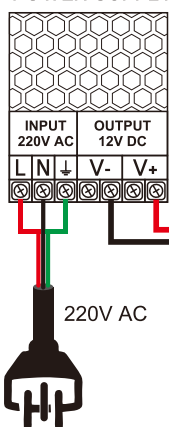

MODEL	IMAGE	DIMENSION (mm.)	OUTPUT (W/V)	EFFICIENCY LOAD OUTPUT (80%)	MAX LOAD (m.) for LED Ribbon	
					Ribbon 7.2W	Ribbon 14.4W
LRS-50-12		82Wx99Lx30H	50W 12V DC	40W	5.50 m.	2.75 m.
LRS-75-12		97Wx99Lx30H	75W 12V DC	60W	8.30 m.	4.15 m.
LRS-150-12		97Wx159Lx30H	150W 12V DC	120W	16.60 m.	8.30 m.
LRS-200-12		115Wx215Lx30H	200W 12V DC	160W	22.20 m.	11.10 m.
LRS-350-12		115Wx215Lx30H	350W 12V DC	280W	38.8 m.	19.40 m.

POWER SUPPLY